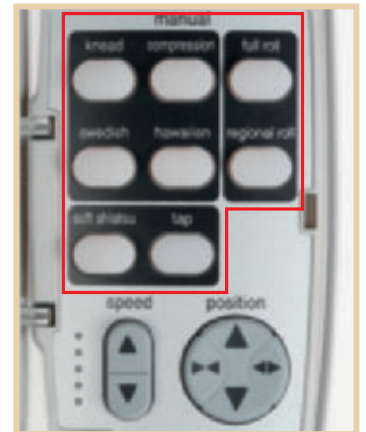

### 4 automatische Programme:

- + Chiro-Modus – Exklusiv bei Panasonic!
- + schwedische Massage
- + Shiatsu-Massage
- + Kurzprogramm

Kombinieren Sie Ihren gewünschten Massagemodus mit **zwei Optionen für Schulter/Nacken oder unteren Rückenbereich** für eine noch konzentriertere Massage.

### 8 manuelle Betriebsarten für individuelle Massagen:

- + Knetmassage
- + Druckmassage
- + schwedische Massage
- + hawaiianische Massage
- + sanfte Shiatsu-Massage
- + Klopfmassage
- + ganzflächige Rollmassage
- + lokale Rollmassage