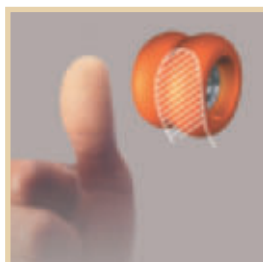

INTENSIVE NACKEN-/SCHULTERMASSEGE

Die variable Massageeinheit simuliert die Drehbewegungen eines Handgelenks und sorgt für ein erstaunlich naturgetreues Massagegefühl. Der Panasonic Urban Living beherrscht dank dieser einzigartigen Variabilität eine Vielzahl verschiedener Massagetechniken.